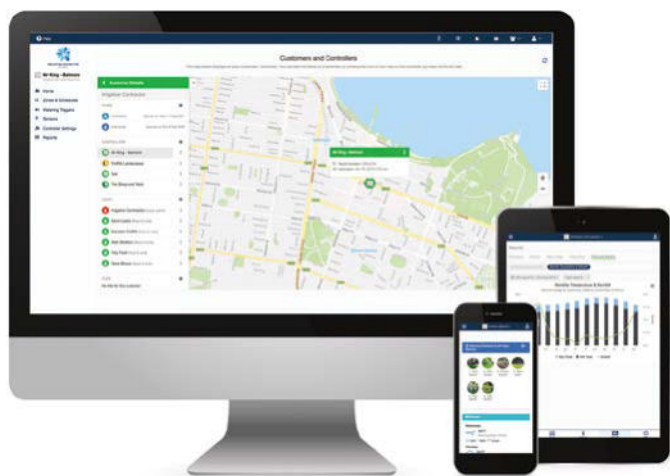

- Zhrnutie všetkých riadiacich jednotiek
- Zoznam zákazníkov/lokalít
- Vyhľadanie zákazníkov a riadiacich jednotiek
- Zobrazenie udalostí a denníkov všetkých riadiacich jednotiek
- Zobrazenie výstrah všetkých riadiacich jednotiek
- Automatické zostavy e-mailom pre zákazníkov pod vlastnou značkou
- Globálne nastavenie ovládania
- Výstrahy
- Zavlažovacie plány
- Časy spustenia
- Spúšťače zavlažovania
- Rýchly výber riadiacich jednotiek
- Generovanie hárkov úloh
- Spravovanie subdodávateľov alebo regiónov

POSIELANIE SPRÁV

Komunikujte prostredníctvom správ so zákazníkmi a zamestnancami prostredníctvom aplikácie Hydrowise.

Spravujte z Akéhokoľvek Miesta

GLOBÁLNY PRÍSTUP PROSTREDNÍCTVOM APLIKÁCIE A WEBU

So systémom Hydrowise máte všetko potrebné na dosah ruky. Vzdialený prístup vám umožní pohodlne sledovať, spravovať a monitorovať jednotky na riadenie zavlažovania zo smartfónu, tabletu alebo počítača.

KOMPATIBILITA S INTELIGENTNOU DOMÁCNOSŤOU

Hydrowise sa dá poľahky integrovať so systémami Amazon Alexa™, Control4® a HomeSeer™.

Novinky v Systéme Hydrawise

- Riadiaca jednotka HPC je teraz kompatibilná s dekodérovým systémom EZ až pre 32 sekcií
- Riadiaca jednotka HPC má teraz 2 senzorové porty pre akýkoľvek senzor CliK a merač prietoku HC.
- Vytvárajte vlastné zostavy o úsporách vody a prognózach; automaticky ich posielajte e-mailom svojim zákazníkom
- Modul WAND pre riadiace jednotky X2™ poskytuje mimoriadne rýchle diaľkové ovládanie prostredníctvom Bluetooth, nastavenie Wi-Fi a pohodlnú funkciu kopírovania a vkladania
- Vylepšenia dotykovej obrazovky riadiacej jednotky