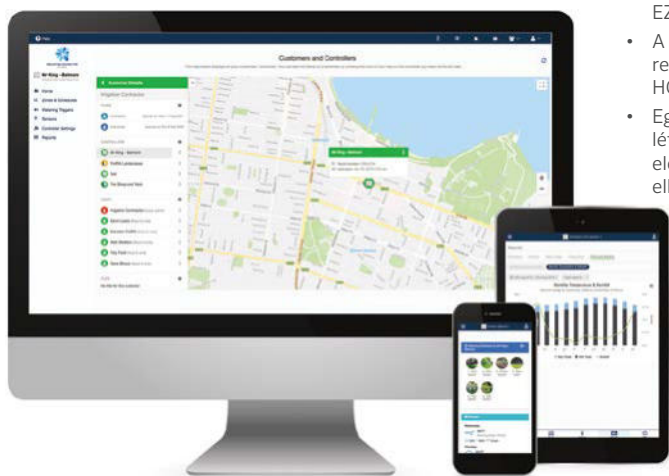

A Hydrawise Újdonságai

- A HPC vezérlő már kompatibilis az EZ dekóder rendszerrel akár 32 körig
- A HPC vezérlő már 2 érzékelőporttal rendelkezik bármely Clik érzékelőhöz és HC vízórahoz
- Egyéni jelentéseket hozhat létre a vízmegtakarításról és az előrejelzésekről; ezeket automatikusan elküldheti e-mailben ügyfeleinek
- A WAND modul az X2™ vezérlők számára villámgyors Bluetooth távoli vezérést, Wi-Fi beállítást és kényelmes átmásolást tesz lehetővé
- A vezérlő jobb kezelése az érintőképernyőn keresztül

A Hydrawise Software minden felhasználónak ingyenes világszerte.
További információk itt: hydravise.com.

Smart WaterMark minősített
Elsimerten víztakarékos eszköz