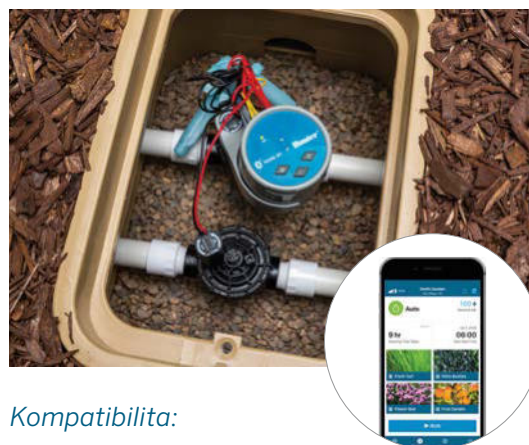

NODE-BT S INŠTALÁCIOU PGV

Kompatibilita: